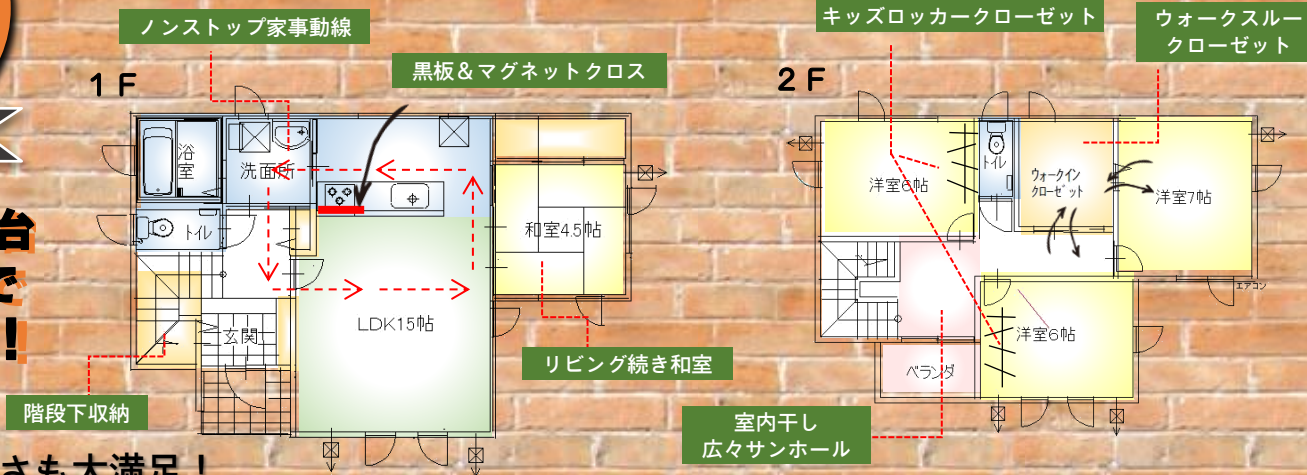

価格も広さも大満足!

土地

67.13 坪
221.94 m²

建物

31.05 坪
102.88 m²

駐車

4台

安心品質 省エネ耐震住宅
耐震・耐火・断熱 2×4工法

性能、仕様、デザインなど質の良さにこだわりました。

<モデルハウス販売します>

税込・外溝込・追加なしのコミコミ価格

販売価格 **2,320 万円**

月々 **55,783 円** 頭金なし
ボーナスなし
2,380 万円借入 40年返済 金利0.6%

<物件概要> ■所在地/八戸市大字湊町字鉸ノ口 20-3、20-8 各一部 ■交通/上柳町バス停まで約760m、徒歩約9分 ■構造/木造ガルバリウム鋼板葺 2階建 ■道路/西側4mの私道に面す ■用途地域/第二種中高層住居専用地域 ■建ぺい率/60% ■容積率/200% ■取引形態/売主